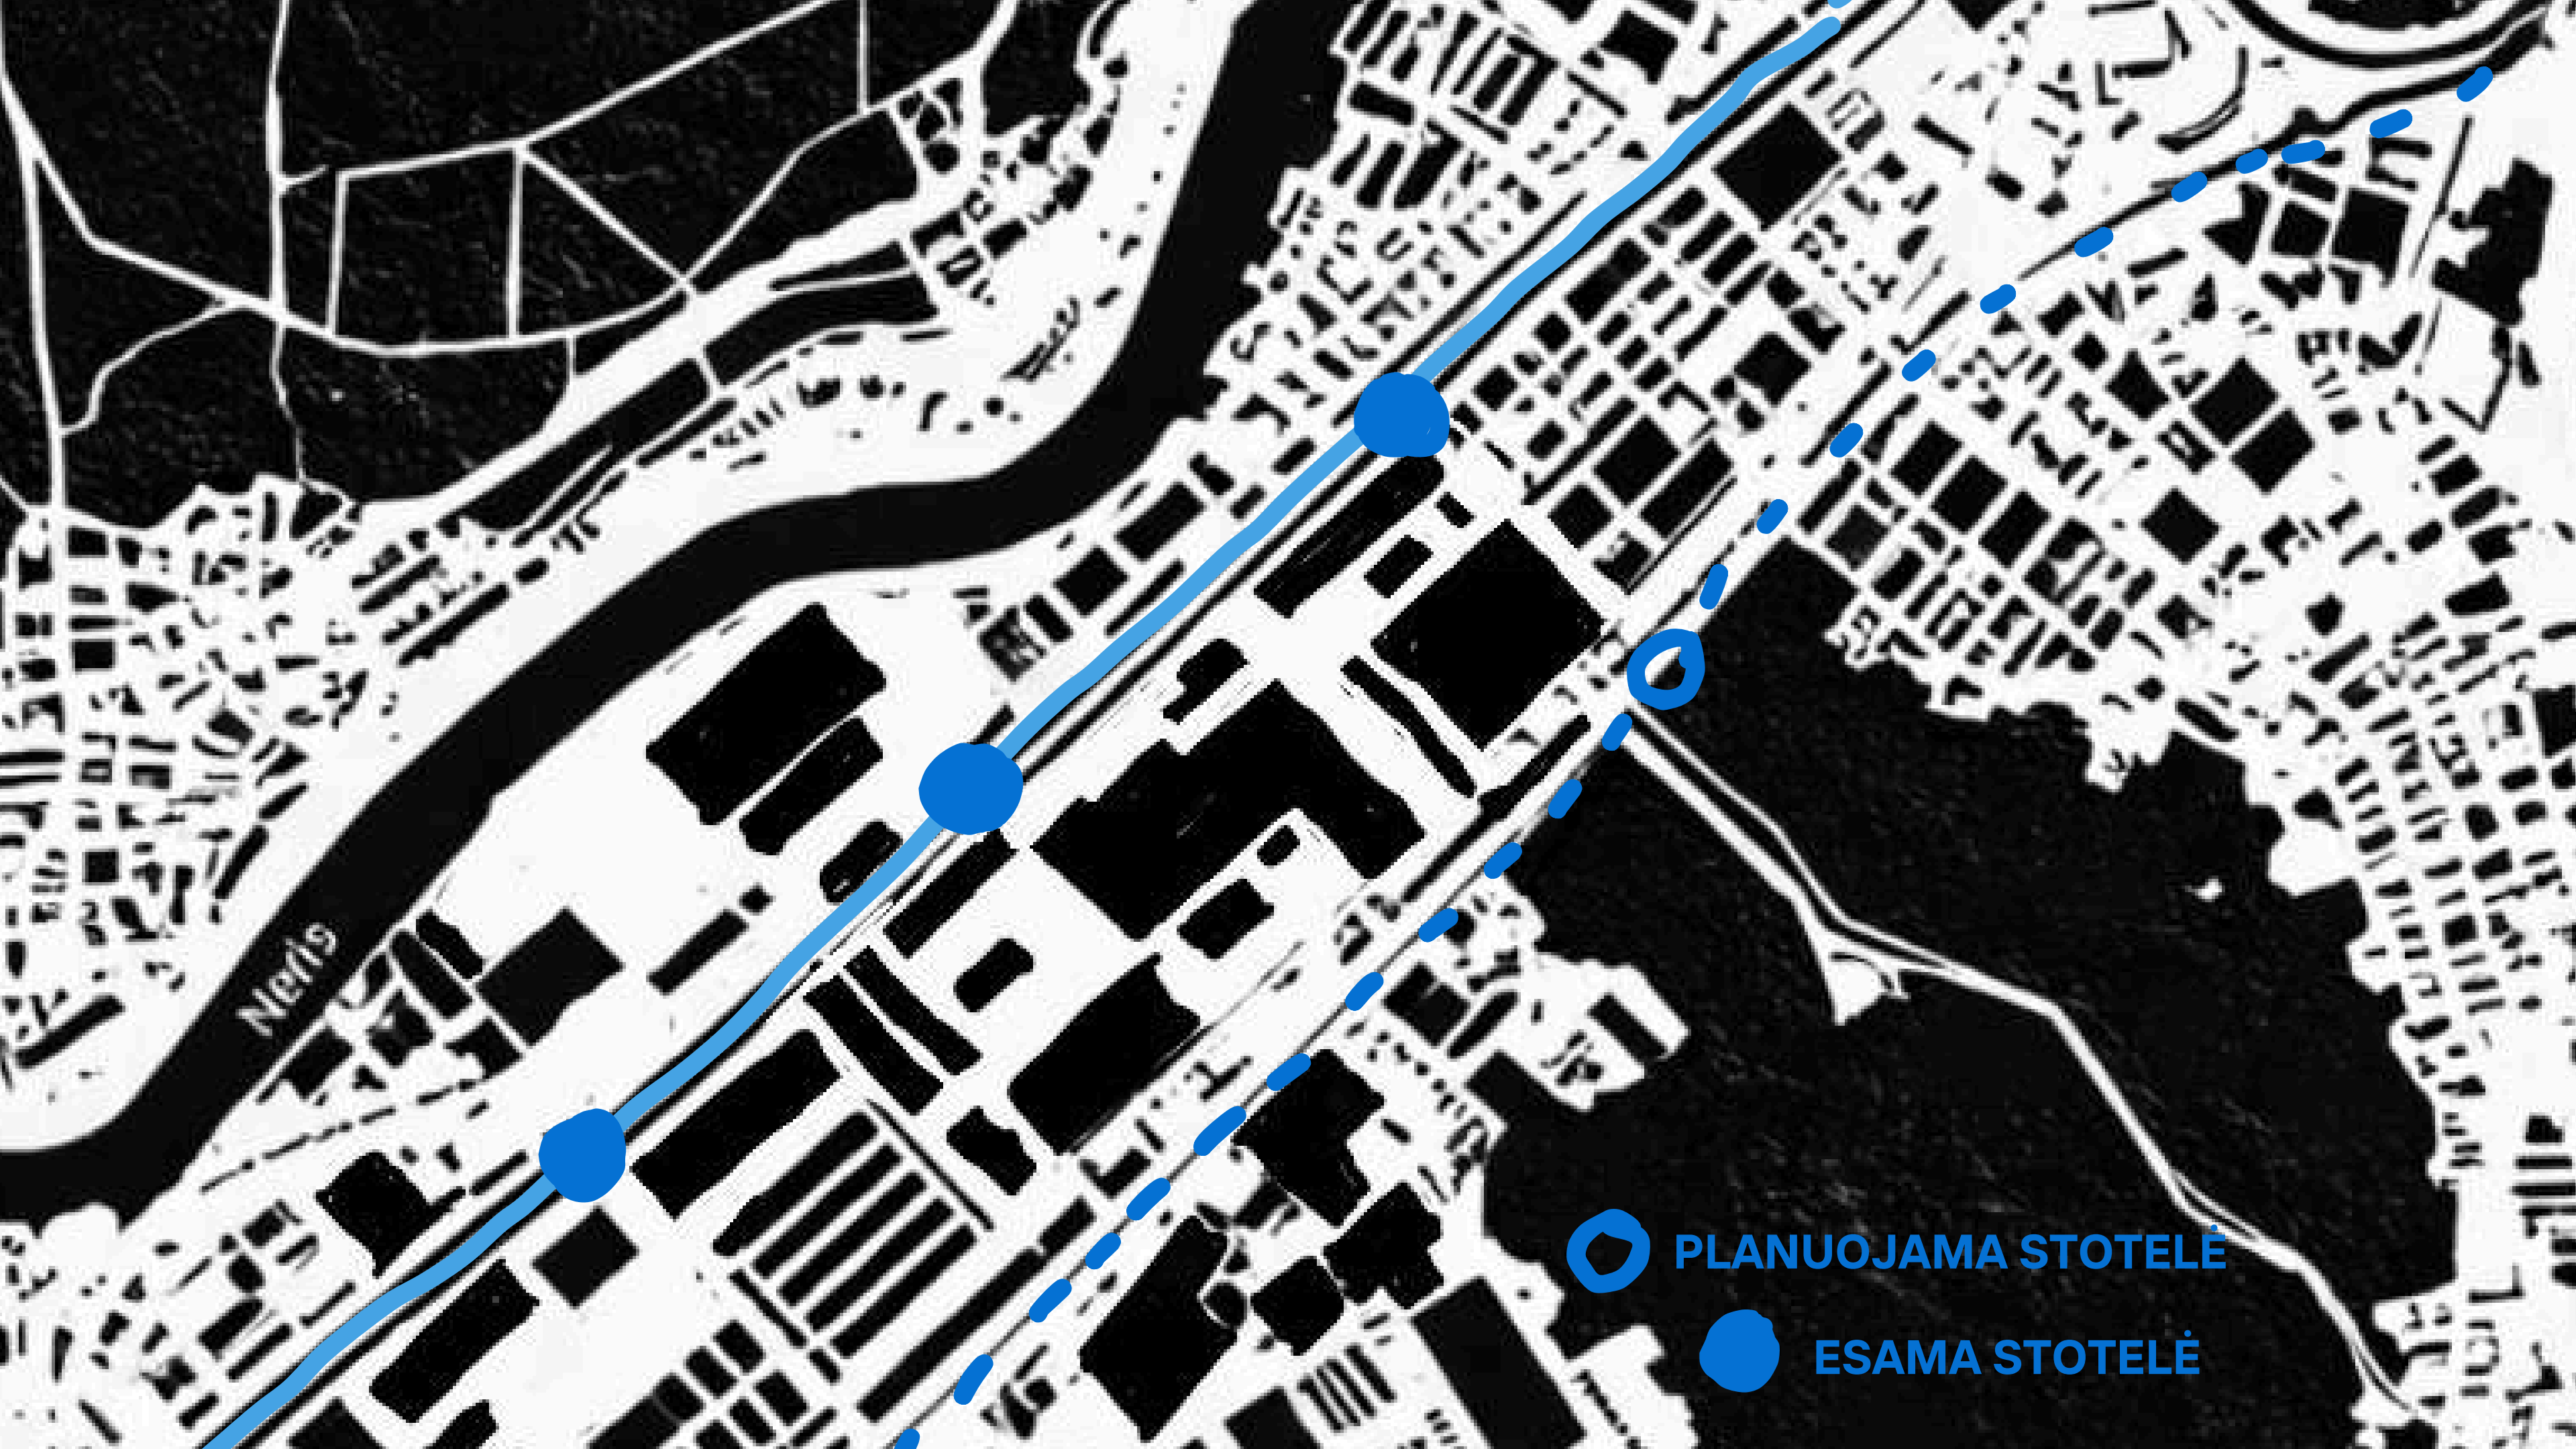

# PO SAVO STOGRU VISAD PATOGRU

**B KATEGORIJS KELIAS**

- PLANUOJAMA STOTELE
- ESAMA STOTELE

..... PLANOJAMAS DVIRAČIŲ TAKAS

———— ESAMAS DVIRAČIŲ TAKAS

Šis projektas pasirodė ypatingas dėl savo vietos, charakterio ir išskirtinės formato. Siekiant šią erdvę išspręsti harmoningai ir natūraliai, teko peržengti įprastas mąstymo ribas ir ieškoti jautresnių, kontekstui artimesnių sprendimų.