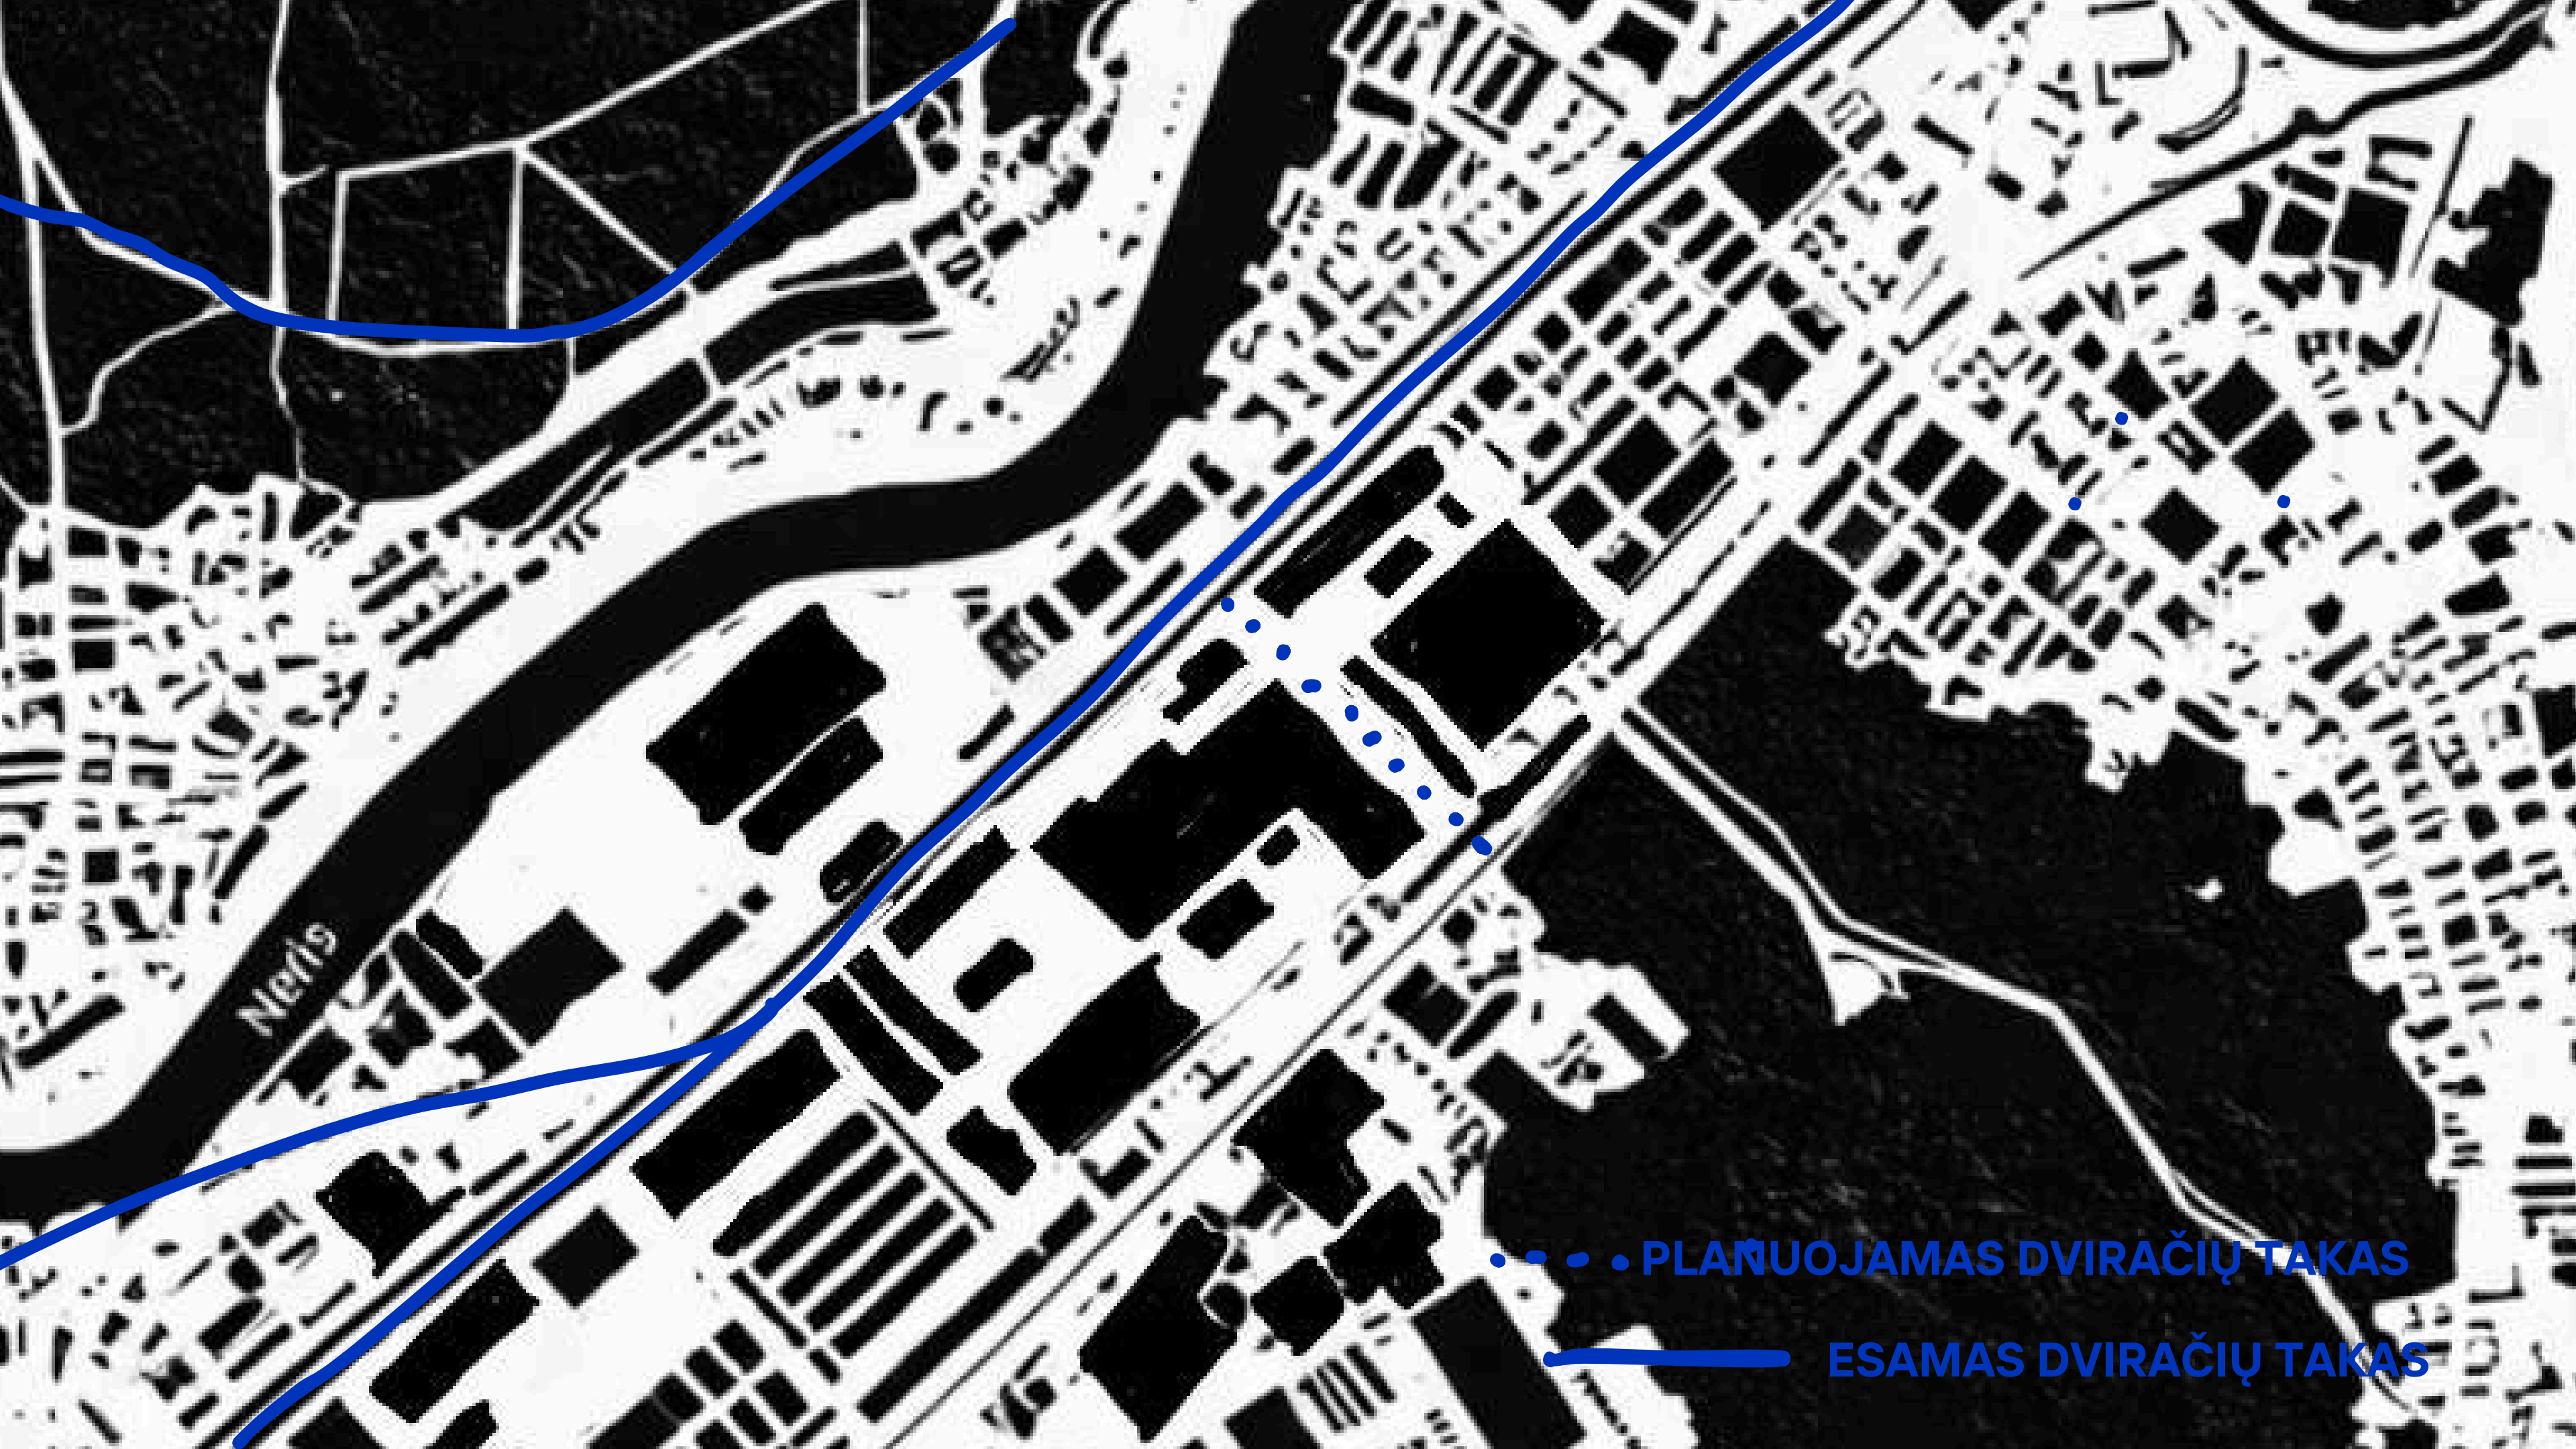

# PO SAVO STOGRU VISAD PATOGRU

**B KATEGORIJS KELIAS**

- PLANUOJAMA STOTELE
- ESAMA STOTELE

..... PLANOJAMAS DVIRAČIŲ TAKAS

———— ESAMAS DVIRAČIŲ TAKAS

Šis projektas pasirodė ypatingas dėl savo vietos, charakterio ir išskirtinės formato. Siekiant šią erdvę išspręsti harmoningai ir natūraliai, teko peržengti įprastas mąstymo ribas ir ieškoti jautresnių, kontekstui artimesnių sprendimų.