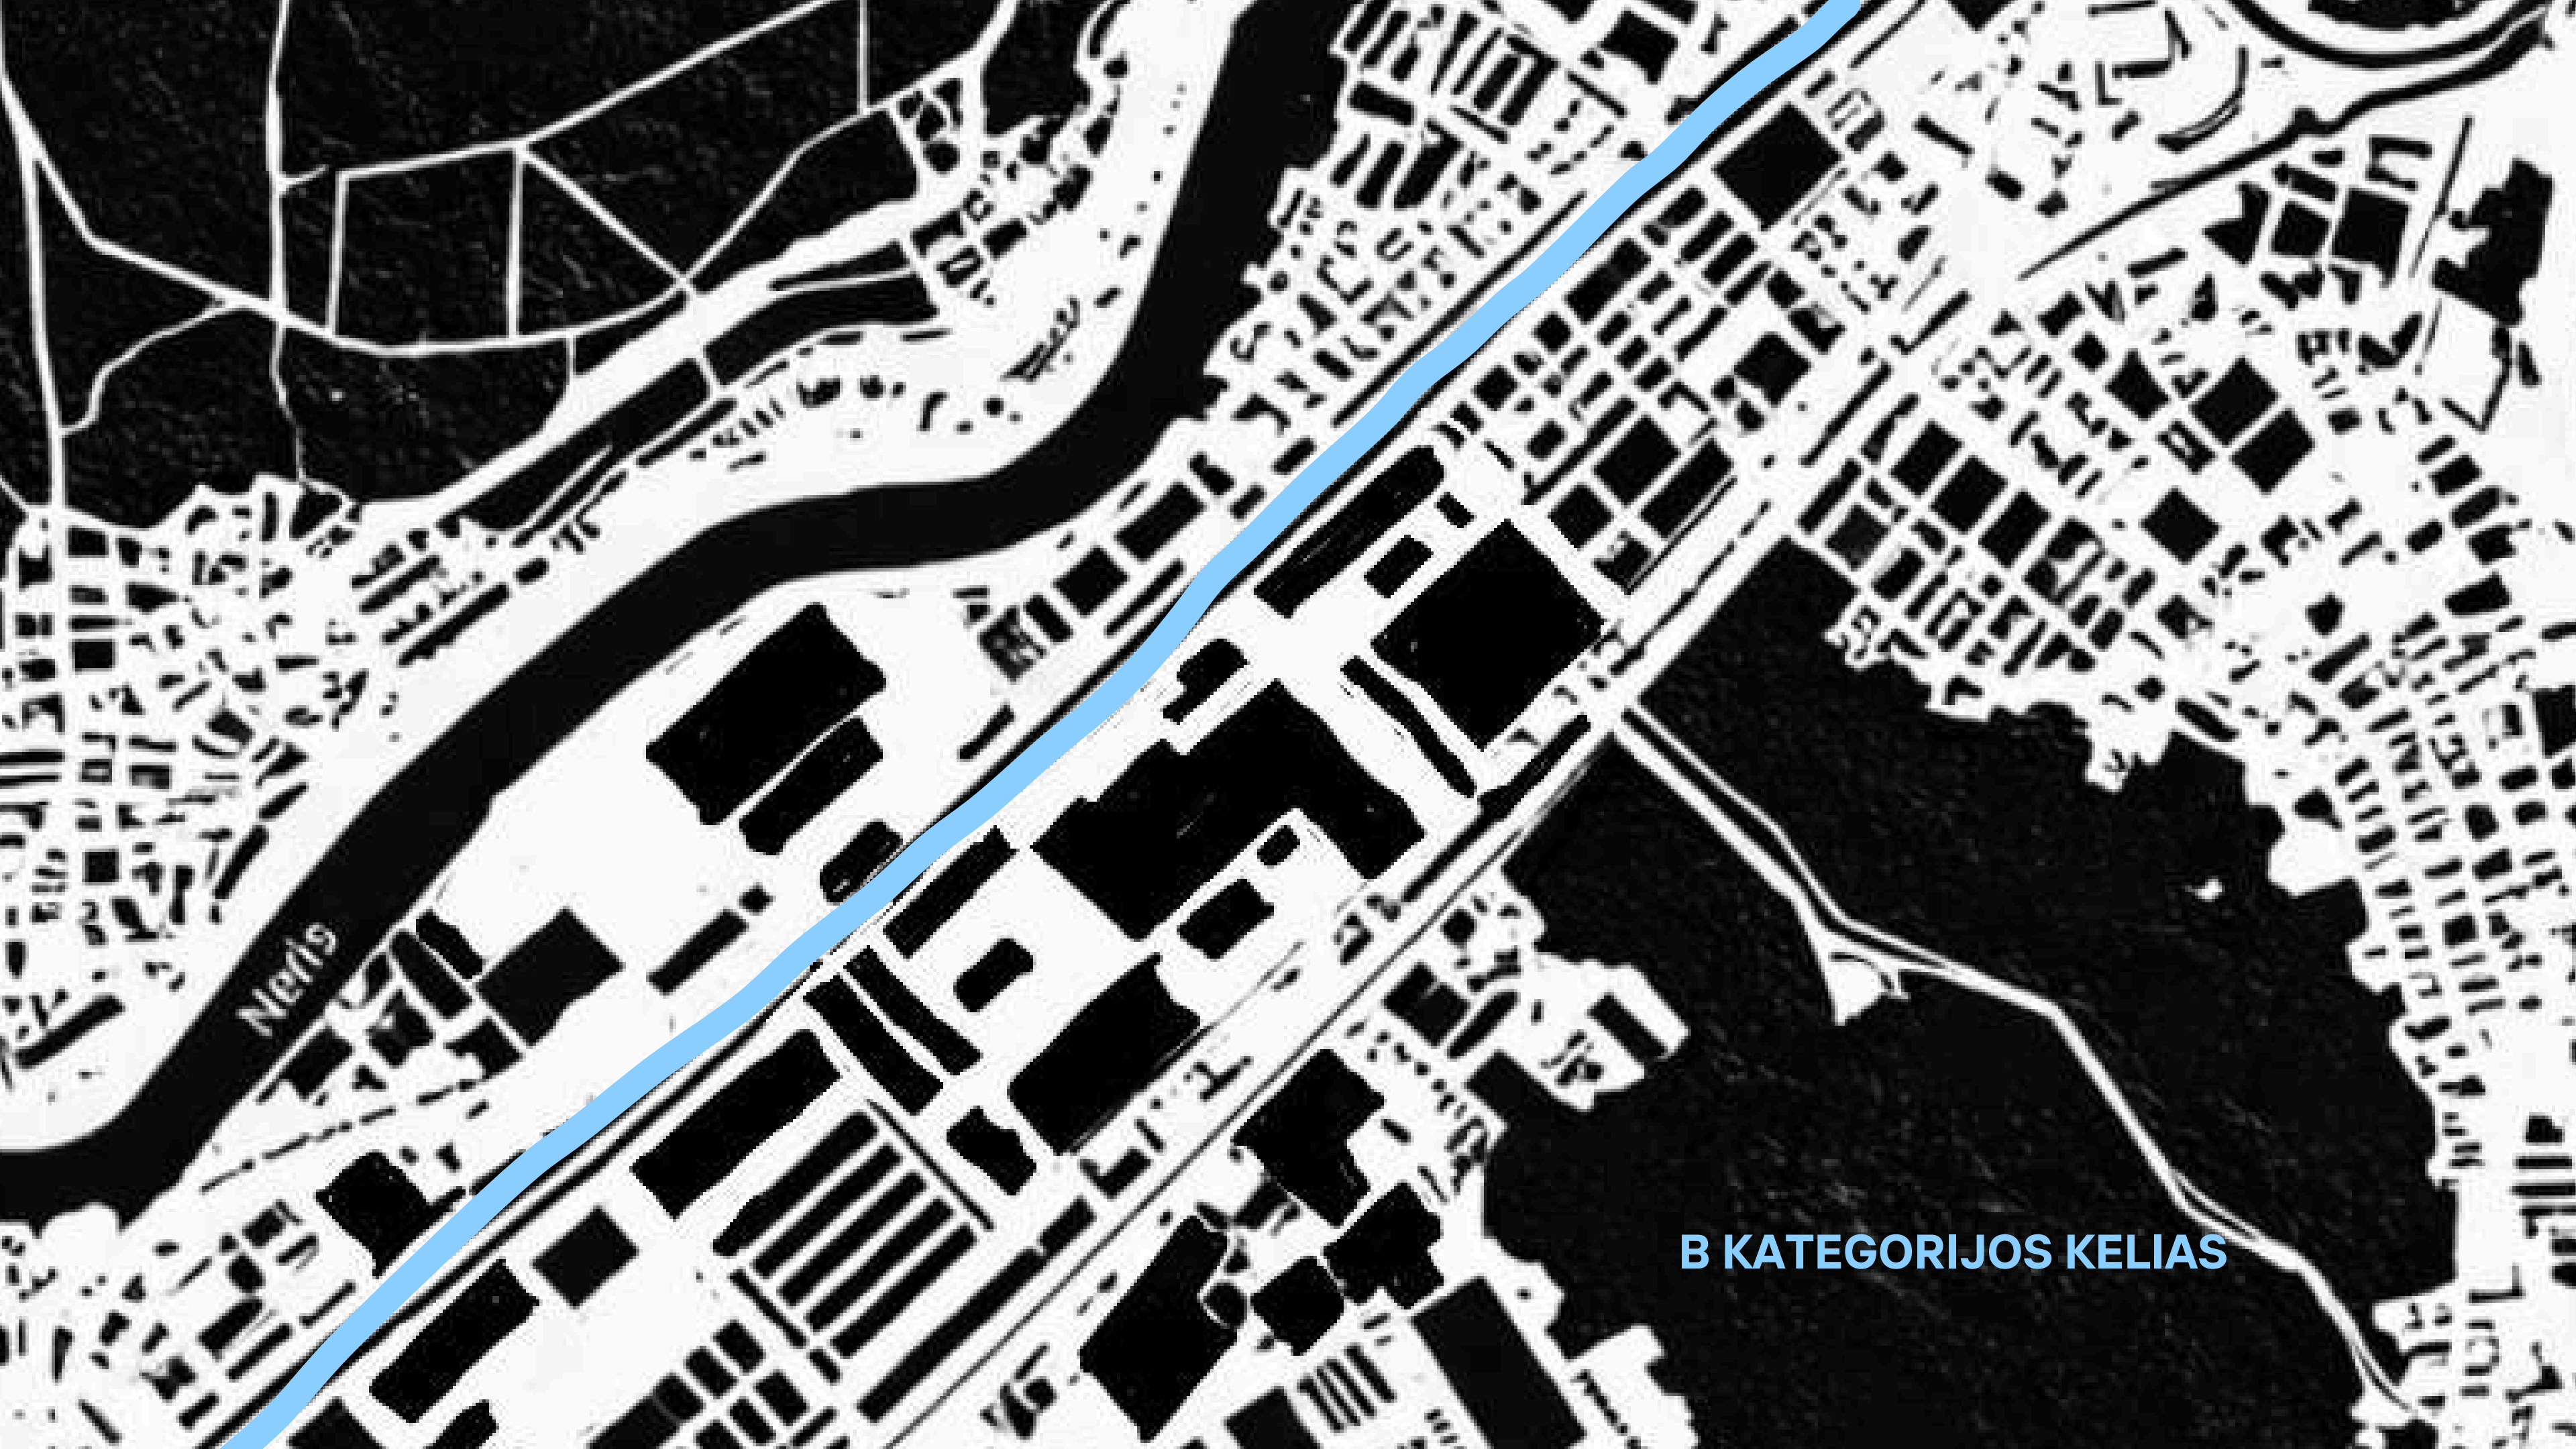

# PO SAVO STOGRU VISAD PATOGRU

**B KATEGORIJS KELIAS**

- PLANUOJAMA STOTELE
- ESAMA STOTELE

..... PLANOJAMAS DVIRAČIŲ TAKAS

———— ESAMAS DVIRAČIŲ TAKAS

Šis projektas pasirodė ypatingas dėl savo vietos, charakterio ir išskirtinės formato. Siekiant šią erdvę išspręsti harmoningai ir natūraliai, teko peržengti įprastas mąstymo ribas ir ieškoti jautresnių, kontekstui artimesnių sprendimų.