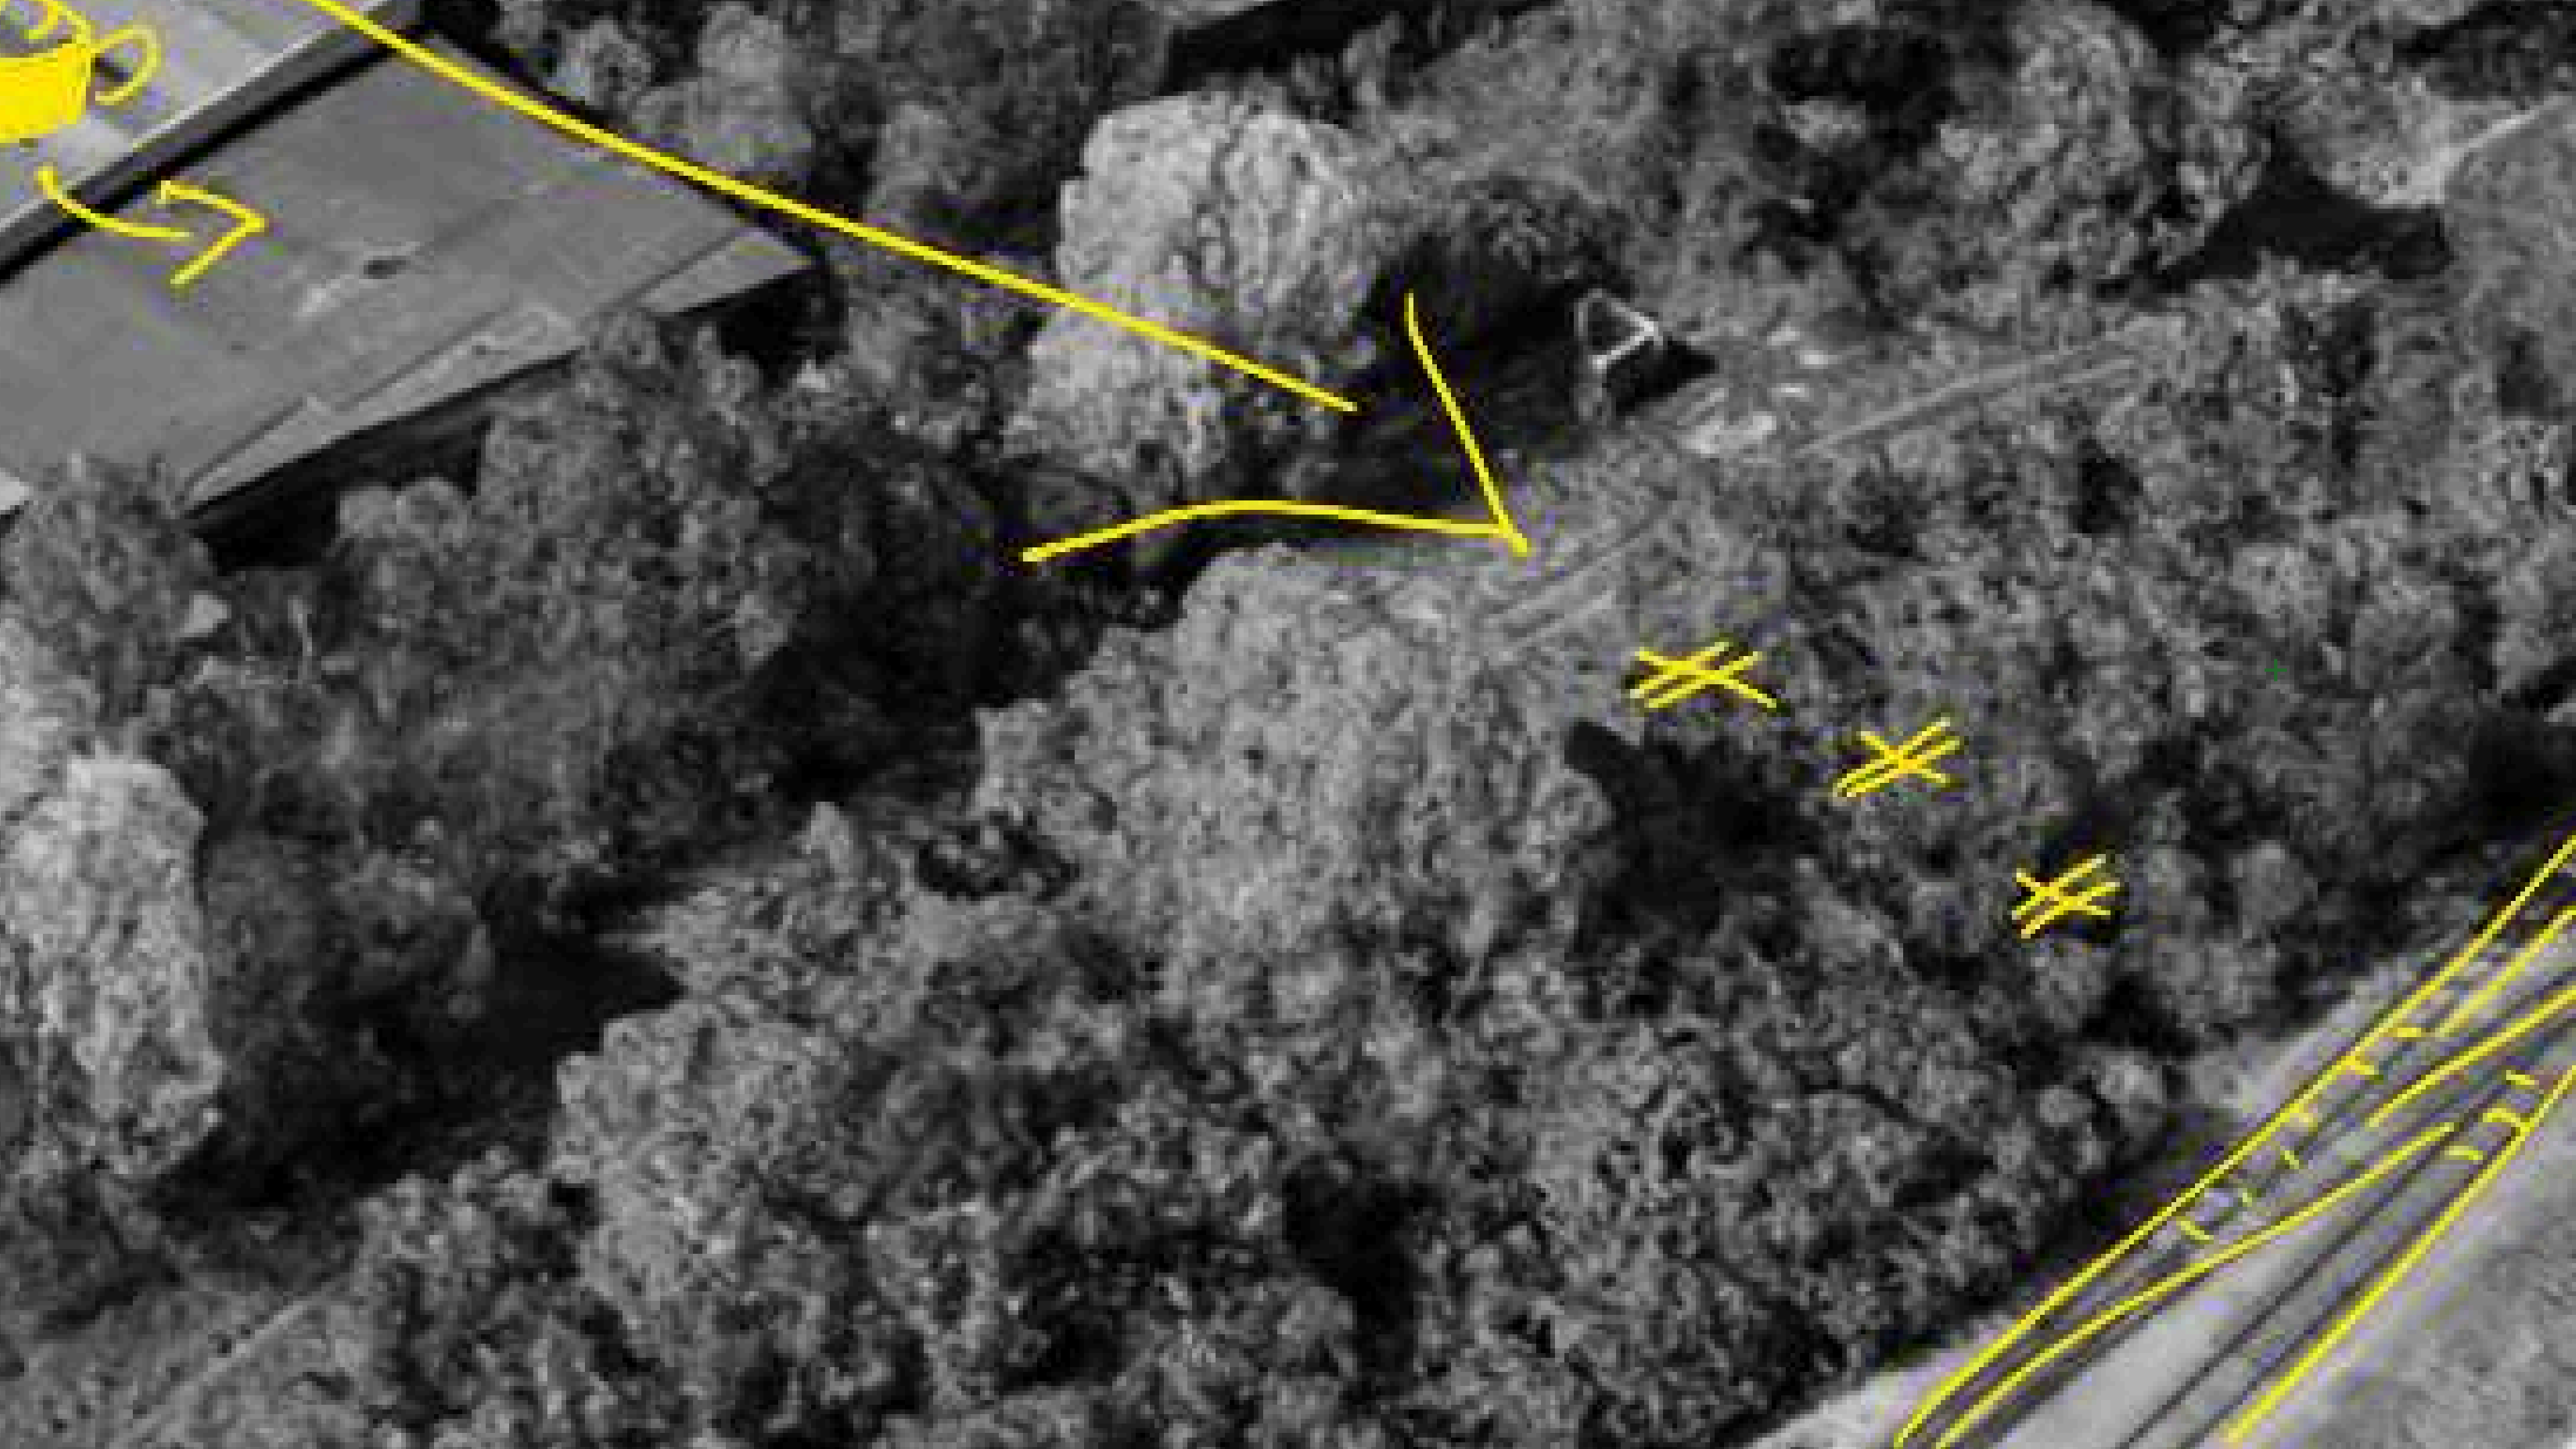

# PO SAVO STOGRU VISAD PATOGRU

**B KATEGORIJS KELIAS**

- PLANUOJAMA STOTELE
- ESAMA STOTELE

..... PLANOJAMAS DVIRAČIŲ TAKAS

———— ESAMAS DVIRAČIŲ TAKAS

Šis projektas pasirodė ypatingas dėl savo vietos, charakterio ir išskirtinės formato. Siekiant šią erdvę išspręsti harmoningai ir natūraliai, teko peržengti įprastas mąstymo ribas ir ieškoti jautresnių, kontekstui artimesnių sprendimų.

Todėl projektas tampa ne tik architektūrinis objektas, bet ir jungiančia erdve – jis suartina pastatus, žmones, kurie čia dirba, lankosi ar tiesiog praeina, kurdamas gyvą, bendruomenišką ir organišką su aplinka susiliejančią visumą.

# ATRASK KIEKVIENA STOGĄ