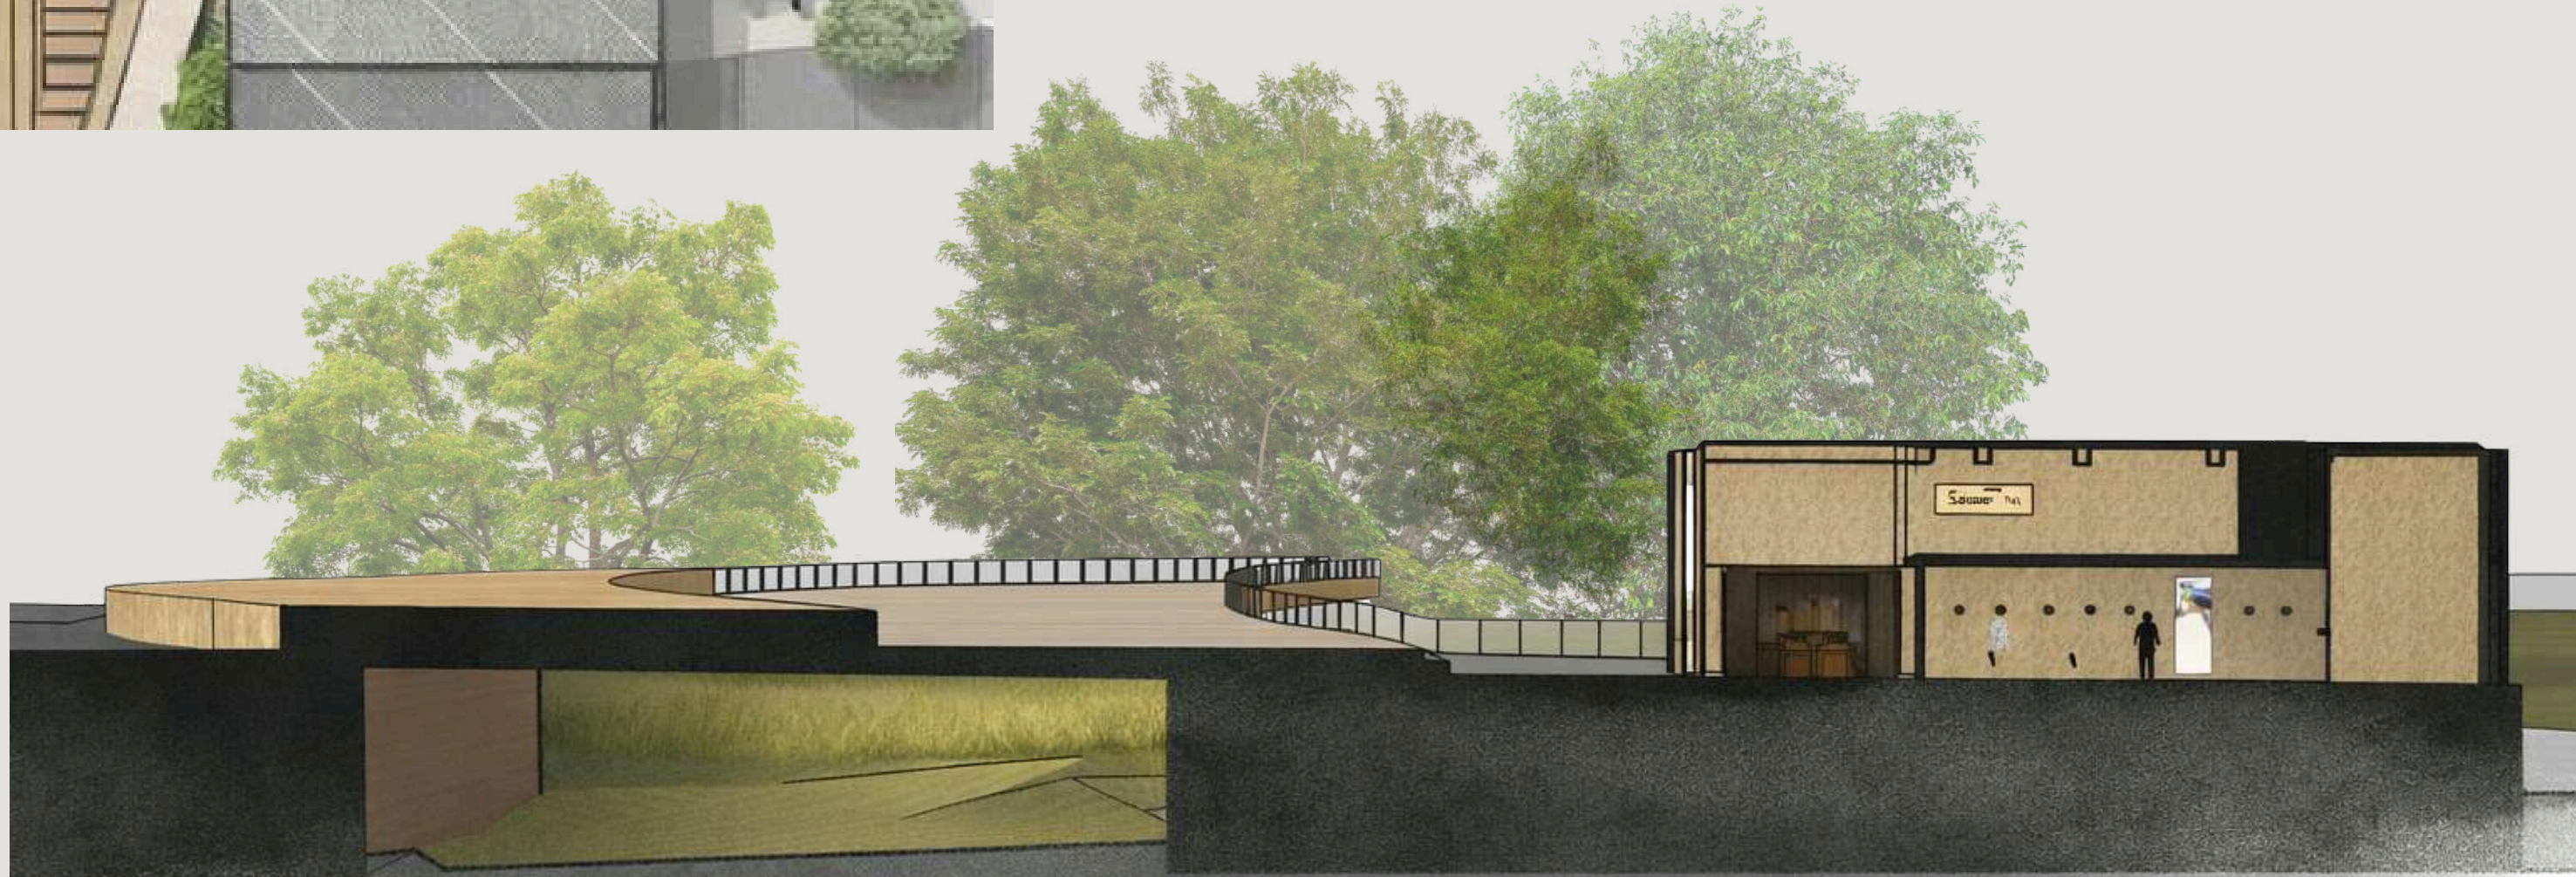

PJŪVIS C-C,