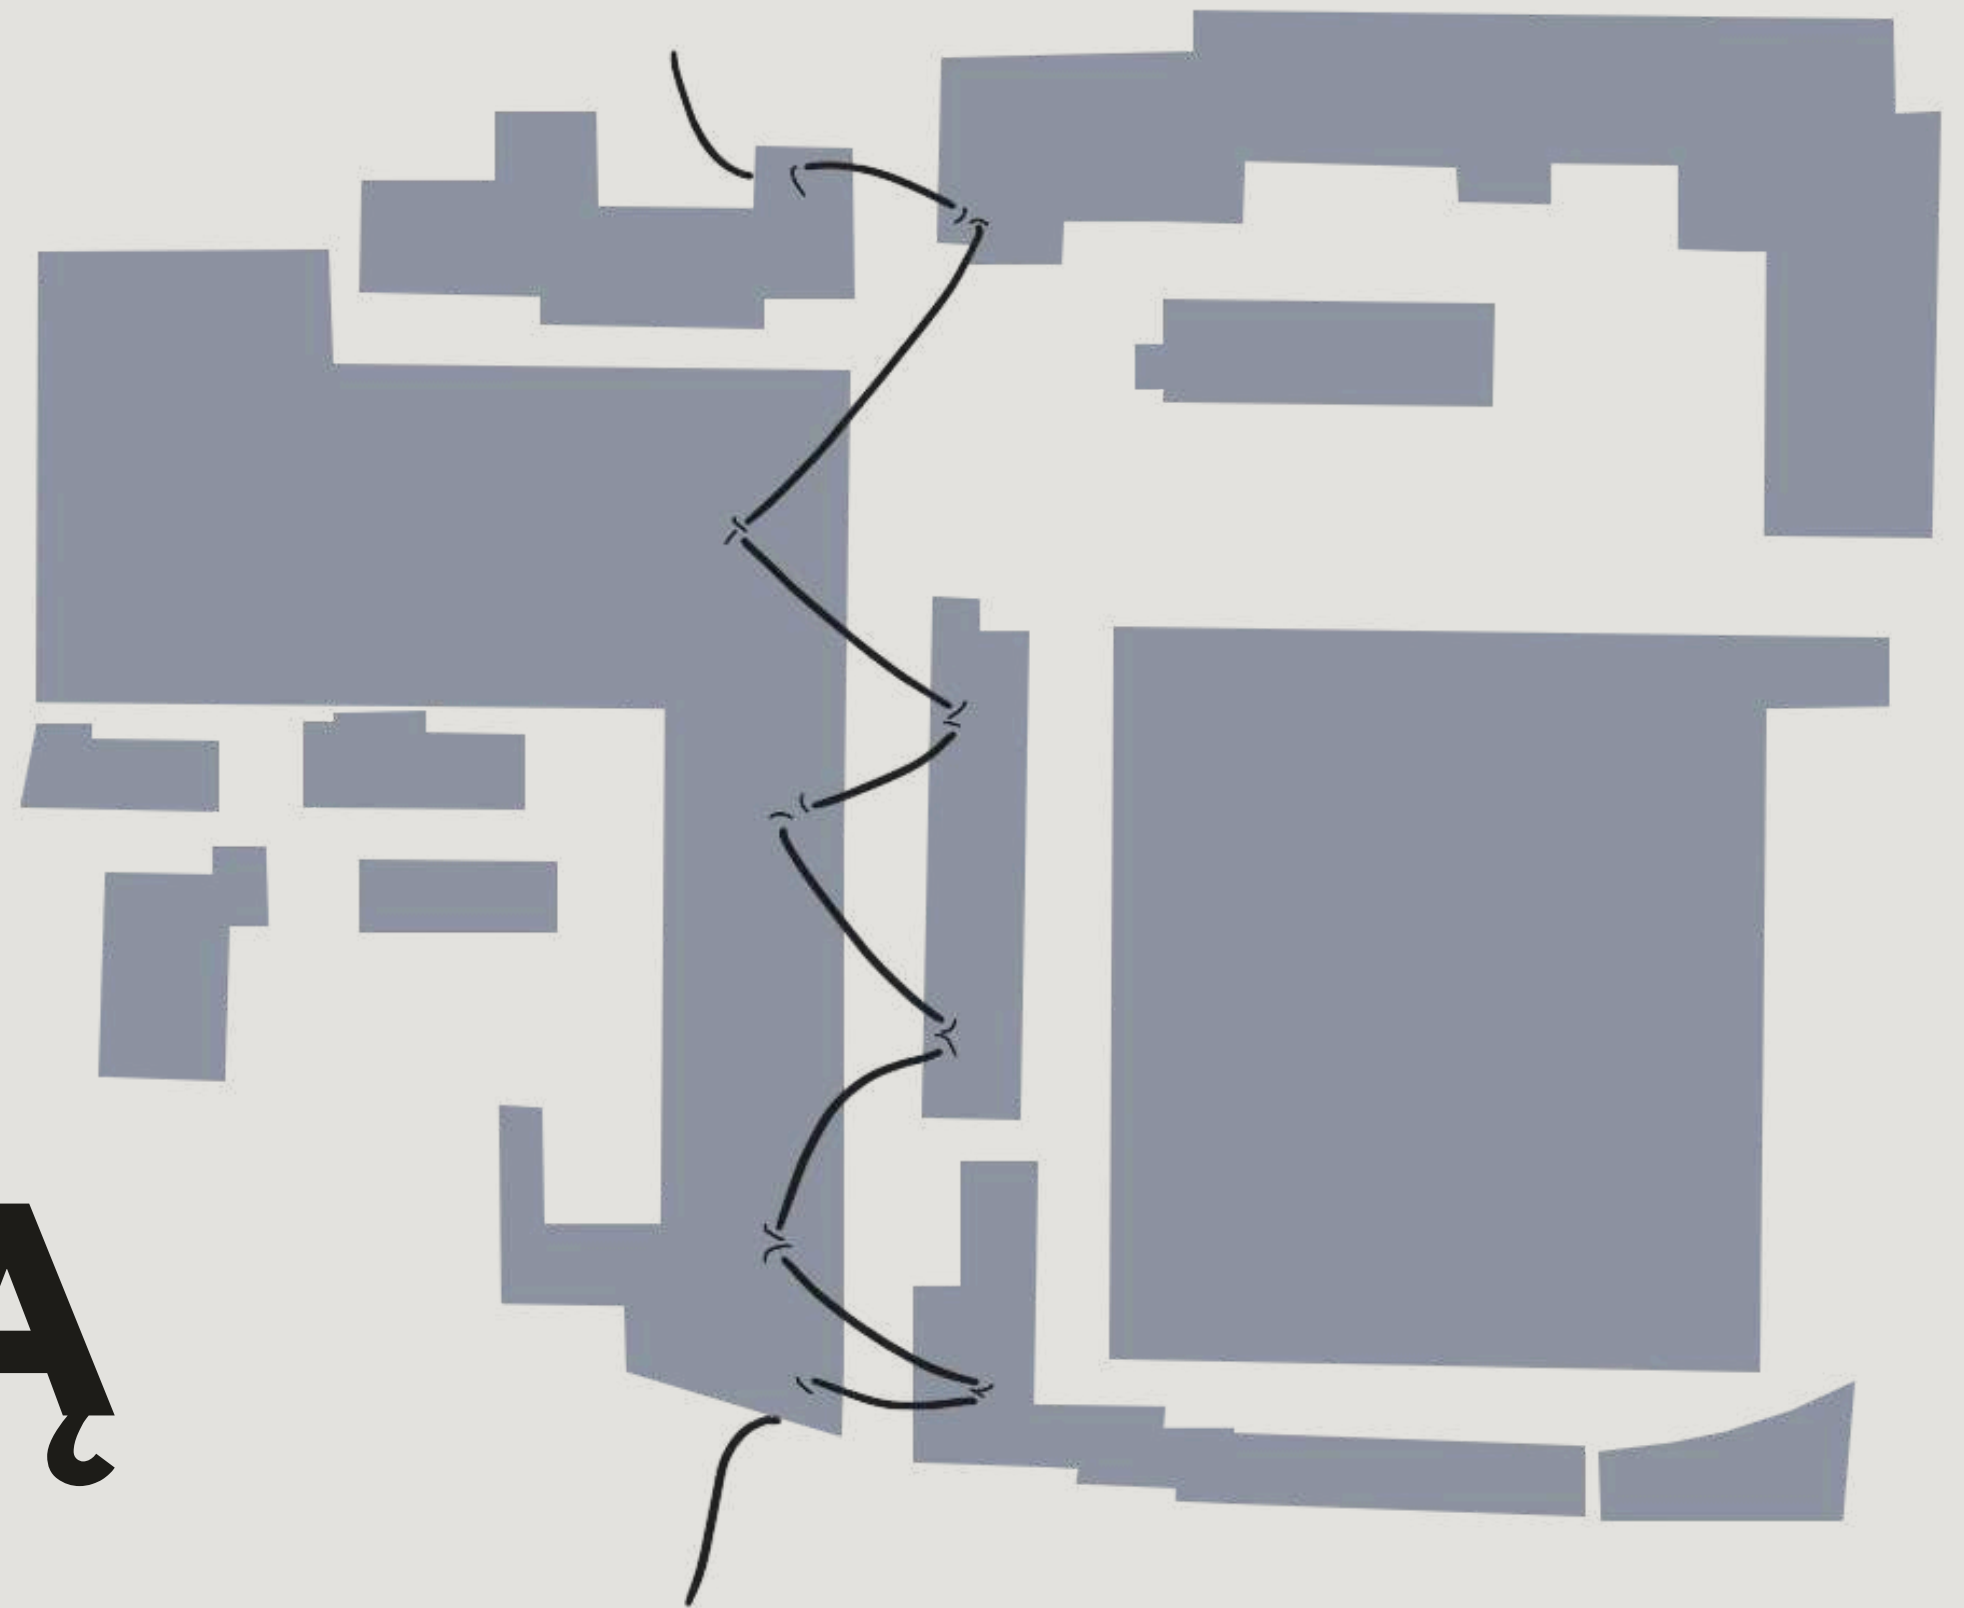

Šis projektas pasirodė ypatingas dėl savo vietos, charakterio ir išskirtinės formato. Siekiant šią erdvę išspręsti harmoningai ir natūraliai, teko peržengti įprastas mąstymo ribas ir ieškoti jautresnių, kontekstui artimesnių sprendimų.

Todėl projektas tampa ne tik architektūrinis objektas, bet ir jungiančia erdve – jis suartina pastatus, žmones, kurie čia dirba, lankosi ar tiesiog praeina, kurdamas gyvą, bendruomenišką ir organišką su aplinka susiliejančią visumą.

ATRASK KIEKVIENA STOGĄ