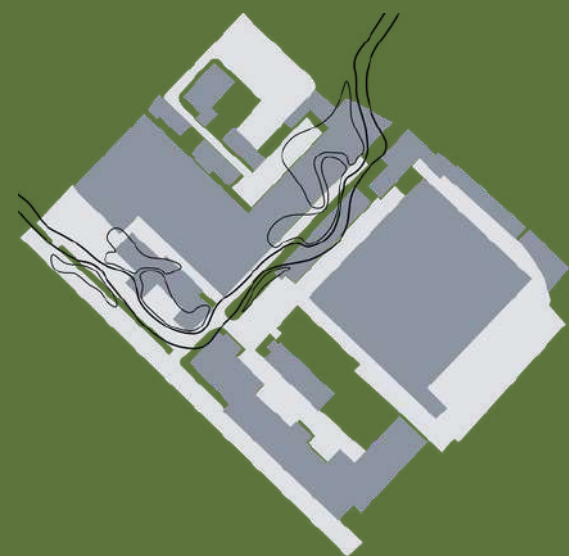

# IDĒJINĒ SCHEMA

UPĒ IR ŽELDINIAI

---

JŪ KONTŪRAS

---

TAKO KONTŪRAS

---

SUFORMUOTAS TAKAS

# BENDRAS PLANAS

Brėžinyje atskleidžiamas viso takelio erdvinis išplanavimas: jame numatytos jaukios kavinukių, barų ir ložių zonos, Neries kontūrą sekantis pėsčiųjų bei dviratininkų takas, taip pat žaliųjų stogų apželdinimo sprendiniai, organiškai įsiliejantys į bendrą kraštovaizdį.